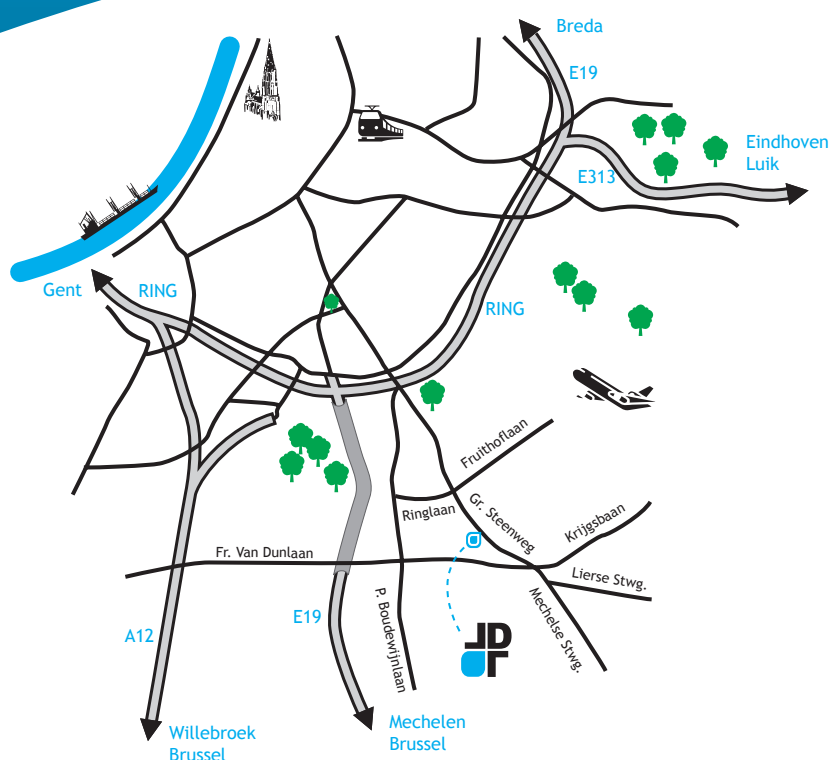

## Vanuit Gent (E17):

Neem uitrit 5 (Berchem). Sla links af de Gerard Le Grellelaan op. Sla aan de lichten rechts af de Singel richting Noord. Rij onder het viaduct en sla aan de eerstvolgende lichten rechts de Grote Steenweg op.

## Vanuit Brussel (E19):

Neem uitrit 6 (Wilrijk, Mortsel). Volg rechts richting Mortsel, aan de lichten links af de Prins Boudewijnlaan op. Sla aan de tweede lichten rechts af de Ringlaan op. Volg deze tot aan de eerst volgende lichten. Sla rechts af de Grote Steenweg op.

## Vanuit Brussel (A12):

Verlaat de A12 en neem de Jan Van Rijswijcklaan / N177. Sla aan de lichten rechts af de Singel richting Noord. Rij onder het viaduct en sla aan de eerstvolgende lichten rechts de Grote Steenweg op.

## Vanuit Eindhoven, Breda (E34, E19):

Neem Ring Antwerpen richting Gent. Neem uitrit 4 (Lier, Mortsel, Berchem). Sla links af de Grote Steenweg op.

LDL COMMUNICATION

Grote Steenweg 633  
BE-2600 Berchem  
T +32 3 443 71 60  
F +32 3 449 39 43  
www.ldl.be