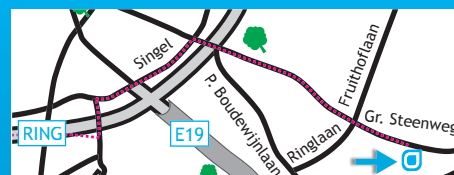

## Vanuit Gent (E17):

Neem uitrit 5 (Berchem). Sla links af de Gerard Le Grellelaan op. Sla aan de lichten rechts af de Singel richting Noord. Rij onder het viaduct en sla aan de eerstvolgende lichten rechts de Grote Steenweg op.

## Vanuit Brussel (E19):

Neem uitrit 6 (Wilrijk, Mortsel). Volg rechts richting Mortsel, aan de lichten links af de Prins Boudewijnlaan op. Sla aan de tweede lichten rechts af de Ringlaan op. Volg deze tot aan de eerst volgende lichten. Sla rechts af de Grote Steenweg op.

## Vanuit Brussel (A12):

Verlaat de A12 en neem de Jan Van Rijswijcklaan / N177. Sla aan de lichten rechts af de Singel richting Noord. Rij onder het viaduct en sla aan de eerstvolgende lichten rechts de Grote Steenweg op.

## Vanuit Eindhoven, Breda (E34, E19):

Neem Ring Antwerpen richting Gent. Neem uitrit 4 (Lier, Mortsel, Berchem). Sla links af de Grote Steenweg op.

LDL COMMUNICATION

Grote Steenweg 633  
BE-2600 Berchem  
T +32 3 443 71 60  
F +32 3 449 39 43  
www.ldl.be