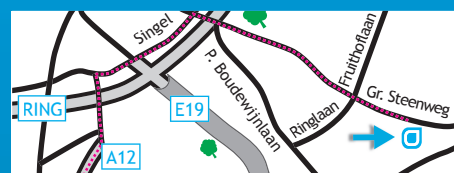

## Vanuit Gent (E17):

Neem uitrit 5 (Berchem). Sla links af de Gerard Le Grellelaan op. Sla aan de lichten rechts af de Singel richting Noord. Rij onder het viaduct en sla aan de eerstvolgende lichten rechts de Grote Steenweg op.

## Vanuit Brussel (E19):

Neem uitrit 6 (Wilrijk, Mortsel). Volg rechts richting Mortsel, aan de lichten links af de Prins Boudewijnlaan op. Sla aan de tweede lichten rechts af de Ringlaan op. Volg deze tot aan de eerst volgende lichten. Sla rechts af de Grote Steenweg op.

## Vanuit Brussel (A12):

Verlaat de A12 en neem de Jan Van Rijswijcklaan / N177. Sla aan de lichten rechts af de Singel richting Noord. Rij onder het viaduct en sla aan de eerstvolgende lichten rechts de Grote Steenweg op.

## Vanuit Eindhoven, Breda (E34, E19):

Neem Ring Antwerpen richting Gent. Neem uitrit 4 (Lier, Mortsel, Berchem). Sla links af de Grote Steenweg op.

LDL COMMUNICATION

Grote Steenweg 633  
BE-2600 Berchem  
T +32 3 443 71 60  
F +32 3 449 39 43  
www.ldl.be