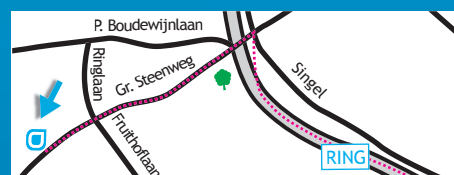

## Vanuit Gent (E17):

Neem uitrit 5 (Berchem). Sla links af de Gerard Le Grellelaan op. Sla aan de lichten rechts af de Singel richting Noord. Rij onder het viaduct en sla aan de eerstvolgende lichten rechts de Grote Steenweg op.

## Vanuit Brussel (E19):

Neem uitrit 6 (Wilrijk, Mortsel). Volg rechts richting Mortsel, aan de lichten links af de Prins Boudewijnlaan op. Sla aan de tweede lichten rechts af de Ringlaan op. Volg deze tot aan de eerst volgende lichten. Sla rechts af de Grote Steenweg op.

## Vanuit Brussel (A12):

Verlaat de A12 en neem de Jan Van Rijswijcklaan / N177. Sla aan de lichten rechts af de Singel richting Noord. Rij onder het viaduct en sla aan de eerstvolgende lichten rechts de Grote Steenweg op.

## Vanuit Eindhoven, Breda (E34, E19):

Neem Ring Antwerpen richting Gent. Neem uitrit 4 (Lier, Mortsel, Berchem). Sla links af de Grote Steenweg op.

LDL COMMUNICATION

Grote Steenweg 633  
BE-2600 Berchem  
T +32 3 443 71 60  
F +32 3 449 39 43  
www.ldl.be